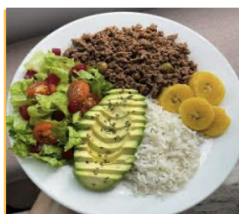

MENU ONCES FEBRERO 2025

 CROISSANT - Tortilla, tocineta y queso amarillo - Fruta - Jugo natural 10 FEBRERO	 PERRO CALIENTE - Gelatina - Jugo Natural 11 FEBRERO	 HUEVOS RANCHEROS - Arepa - Fruta - Milo 5 FEBRERO	 SANDWICH - De jamón y queso - Fruta - Jugo natural 6 FEBRERO	 SALCHIPAPAS - Fresas con crema - Jugo natural 7 FEBRERO
 HUEVOS RANCHEROS - Arepa - Fruta - Milo 17 FEBRERO	 SANDWICH - De jamón y queso - Fruta - Jugo natural 18 FEBRERO	 CEREAL - Yogurt - Fruta 12 FEBRERO	 PANCAKES - Salchicha - Fruta - Jugo natural 13 FEBRERO	 AREPA CON QUESO - Chorizo - Fruta - Jugo natural 14 FEBRERO
 SALCHIPAPAS - Fresas con crema - Jugo natural 24 FEBRERO	 CEREAL - Yogurt - Fruta 25 FEBRERO	 PERRO CALIENTE - Gelatina - Jugo Natural 19 FEBRERO	 CEREAL - Yogurt - Fruta 20 FEBRERO	 PAN PIZZA - Gelatina - Jugo natural 21 FEBRERO
 SALCHIPAPAS - Fresas con crema - Jugo natural 24 FEBRERO	 CEREAL - Yogurt - Fruta 25 FEBRERO	 PAN PIZZA - Gelatina - Jugo natural 26 FEBRERO	 SANDWICH - De jamón y queso - Fruta - Jugo natural 27 FEBRERO	 PERRO CALIENTE - Gelatina - Jugo Natural 28 FEBRERO